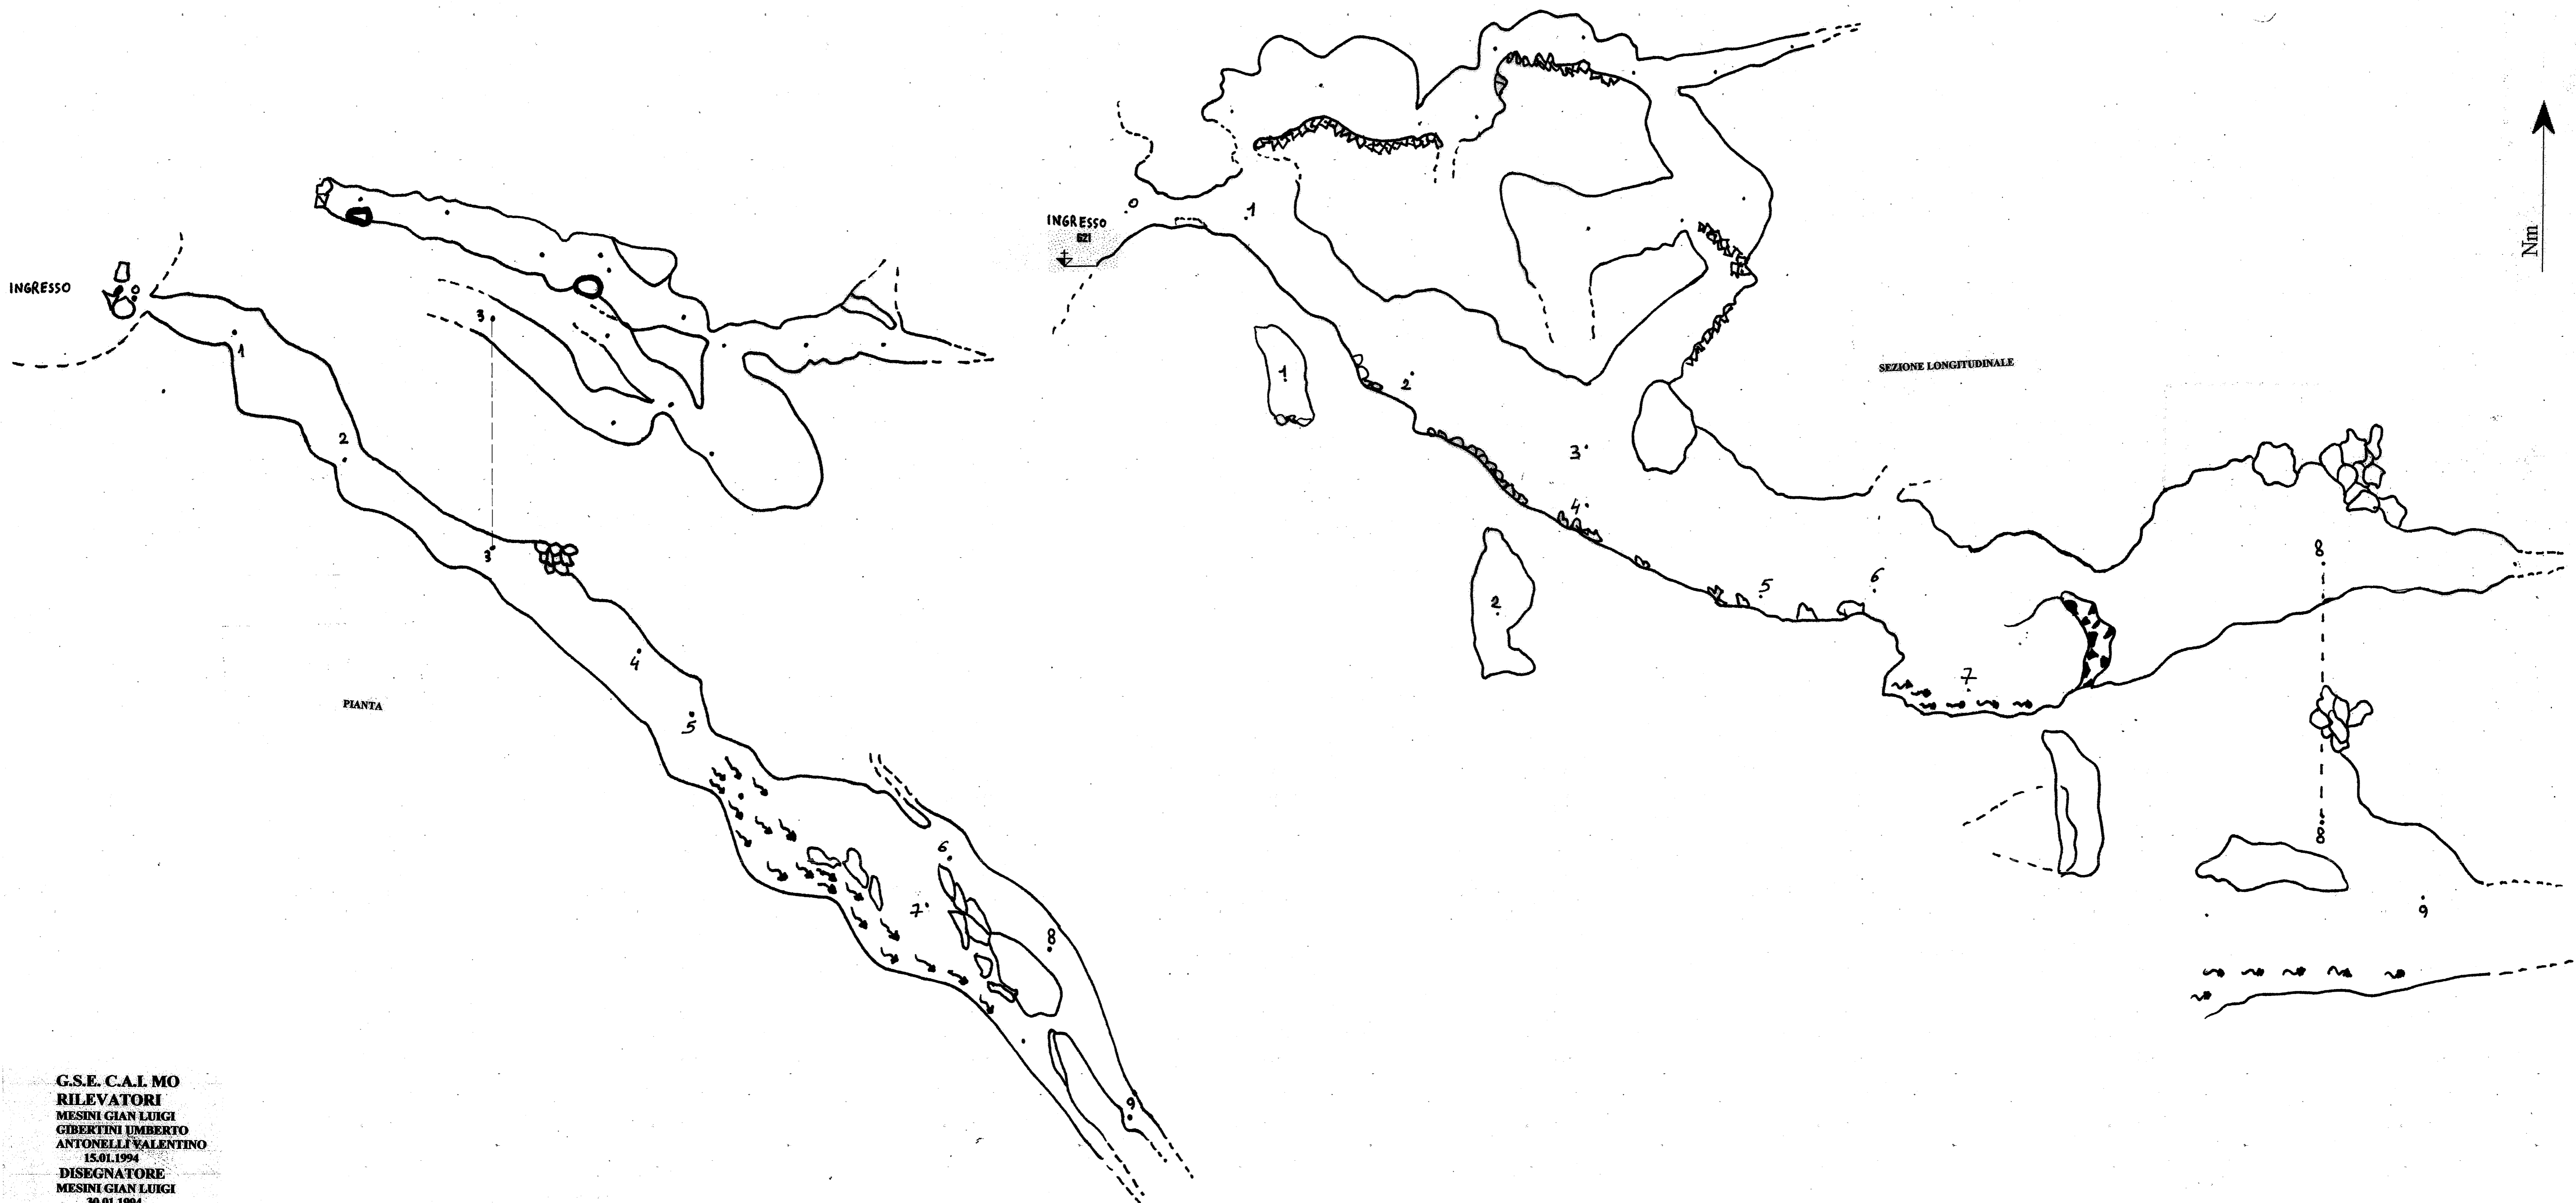

GROTTA TASSONI ER - MO 854
POMPEANO - SERRAMAZZONI

G.S.E. CALMO
RILEVATORI
MESINI GIAN LUIGI
GIBERTINI UMBERTO
ANTONELLI VALENTINO
15.01.1994
DISEGNATORE
MESINI GIAN LUIGI
30.01.1994

0 1 2 3 4 5 MT
originale in scala 1:100